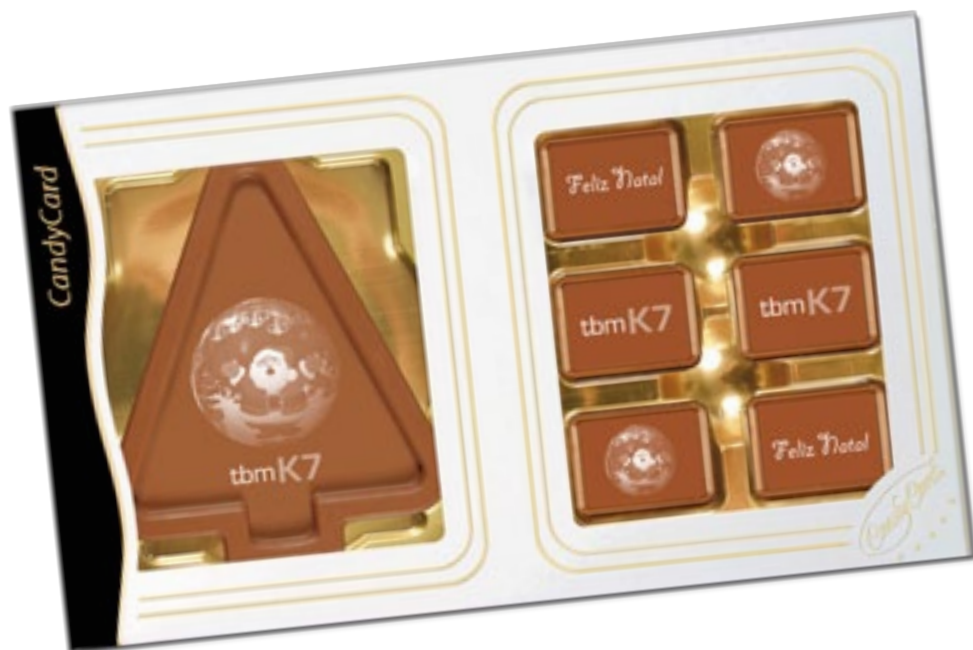

Impressão direta no Chocolate!

CandyCard

Big Gift Box

R11

Big Gift Box CandyCard com Maxi-Tablete (100g) (retangular, árvore de natal, ovo ou medalhão) + 12 Mini-Tabletes (12x10g).

Dimensões aprox. cx: 28 x 17 x 3 cm

Caixa Personalizável
a partir de 750 unidades

CandyCard

Caixa Oval

R12

Caixa Oval com 4 Mini-Tabletes de 10g, de chocolate de leite, preto ou branco com imagem impressa diretamente no chocolate. Com Mini-Tabletes standard ou personalizadas.