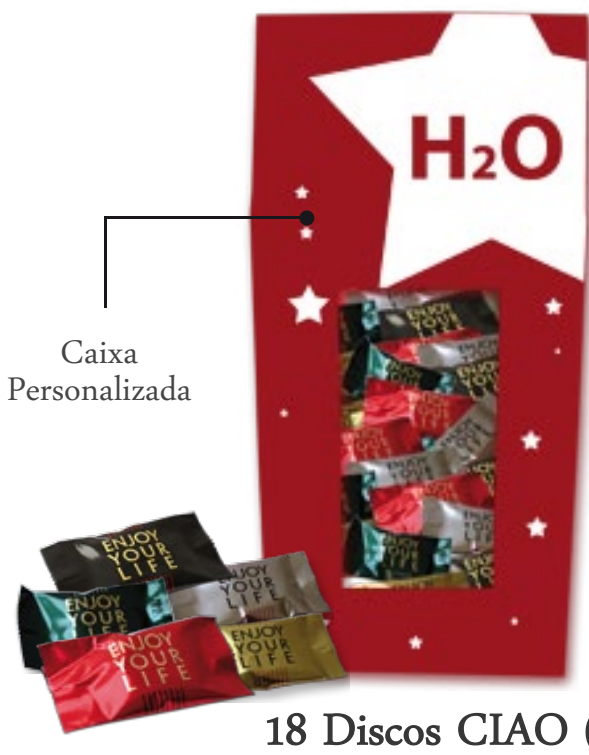

Caixa Personalizada

12 Mini-Tabletes 10 g (120 g)

Quant.	Valor un.
135	8,39 €
230	7,46 €
475	6,53 €
850	5,99 €

Possibilidade de Personalizar caixa, ver pág. 21

Bombons

Caixa Bolsa

R21

Caixa Bolsa personalizável.

Dimensões aprox. cx:

18,2 x 8,6 x 3 cm

18 Discos CIAO (67 g)

Quant.	Valor un.
150	3,49 €
250	3,21 €
500	3,06 €
1000	2,93 €

14 AnyTime (103 g)

Quant.	Valor un.
150	3,99 €
250	3,78 €
500	3,64 €
1000	3,48 €

10 Bombons Delconte (103 g)