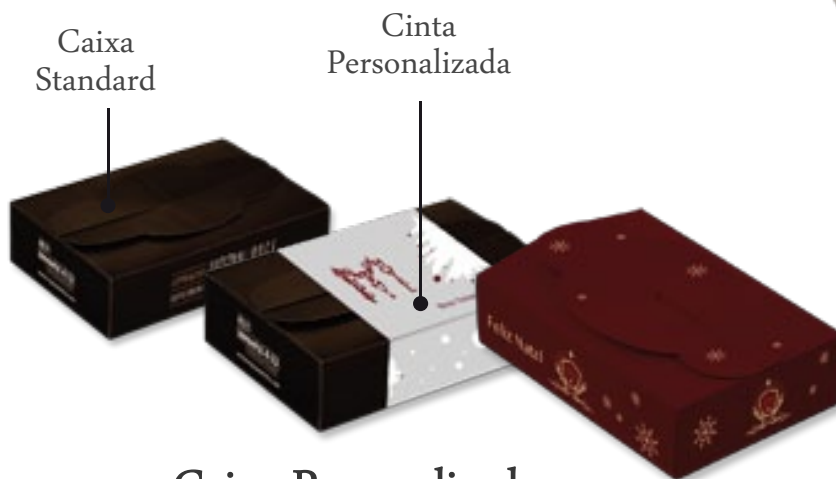

Bombons de Chocolate

Caixa Sweet 6

R26

Caixa Sweet 6 com Bombons e Figuras de Chocolate. Caixa ou Cinta personalizáveis.

Dimensões aprox. cx:

14 x 9,5 x 3,6 cm

9 Esferas (112 g)

Caixa Personalizada