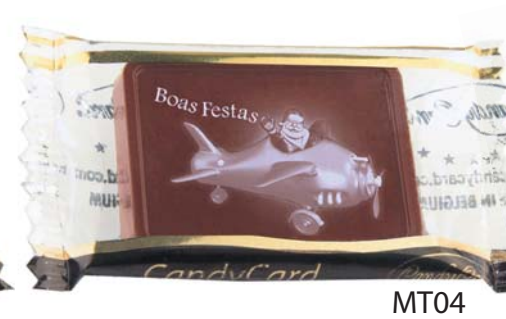

E51. Mini-Tabletes CandyCard 10g

Mini-Tabletes CandyCard 10g standard ou personalizadas, com imagem impressa diretamente em chocolate de leite, preto ou branco, embaladas em flowpack transparente standard CandyCard ou neutro.

Quant.

Standard

50	0,65 €
200	0,57 €
400	0,54 €
800	0,50 €

Quant.

Personalizadas

1800	0,373 €
3000	0,319 €
6000	0,294 €
10200	0,267 €
20400	0,255 €
50000	0,226 €

MT12

MT04

Valores apresentados, por unidade e em caixa/formato standard. Custo de transporte internacional (sempre que aplicável), de entrega nacional e custos fixos iniciais e/ou personalizações (quando aplicável), não incluídos. Valores aos quais acresce IVA à taxa legal em vigor. Para outras quantidades ou outros produtos, por favor peça-nos orçamento.