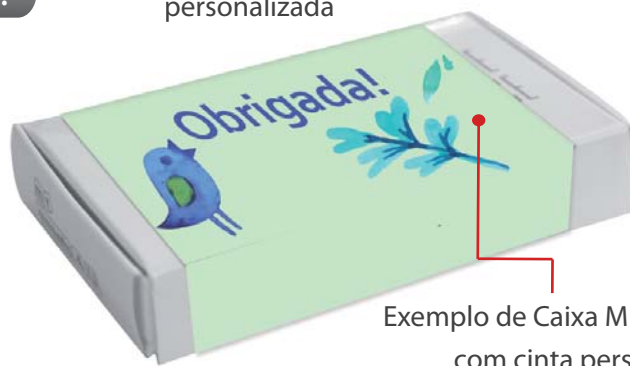

Caixa Mini M1

Exemplo de Caixa Mini M1 Standard com cinta personalizada