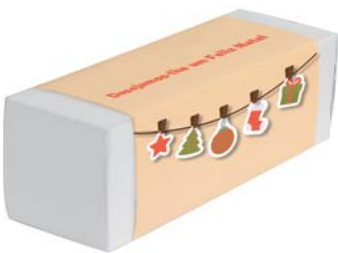

Caixa Sweet S1

Dimensões: 3,5 x 3,5 x 3,5cm

Caixa Standard com Cinta Personalizada

Caixa Personalizada

Caixa Sweet S1

Caixa Sweet S2

Quant.	Cinta	Caixa	Quant.	Cinta	Caixa
100	89 €	277 €	100	92 €	285 €
250	103 €	288 €	250	106 €	299 €
500	120 €	309 €	500	123 €	326 €
750	139 €	328 €	750	142 €	350 €
1000	157 €	346 €	1000	160 €	372 €
1500	194 €	387 €	1500	200 €	422 €
2000	221 €	425 €	2000	230 €	468 €

Caixa Sweet S2

Dimensões: 7,5 x 3,5 x 3,5cm

Caixa Sweet S3

Caixa Sweet S4

Quant.	Cinta	Caixa	Quant.	Cinta	Caixa
100	95 €	297 €	100	102 €	298 €
250	109 €	317 €	250	116 €	319 €
500	126 €	354 €	500	133 €	357 €
750	145 €	386 €	750	151 €	391 €
1000	163 €	417 €	1000	169 €	423 €
1500	200 €	483 €	1500	213 €	493 €
2000	227 €	545 €	2000	245 €	557 €

Caixa Sweet S3

Dimensões: 10,5 x 3,5 x 3,5cm

Caixa Sweet S4

Dimensões: 7 x 7 x 3,5cm

Caixa Standard

Caixa Oval

Dimensões: 10,9 x 8 x 3cm

Caixa Standard com Cinto Personalizada