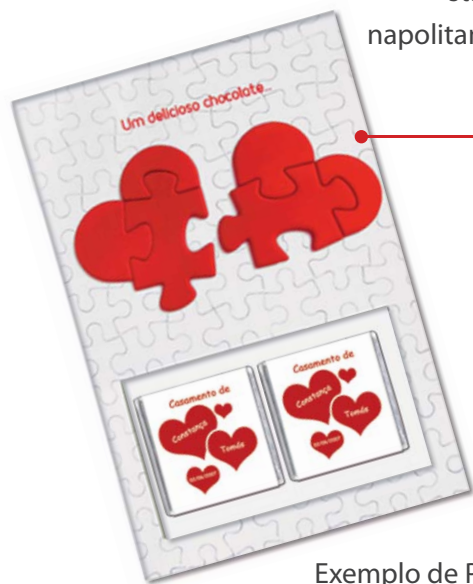

Exemplo de Postal personalizado com napolitanas personalizadas*

Exemplo de Postal standard com napolitanas personalizadas