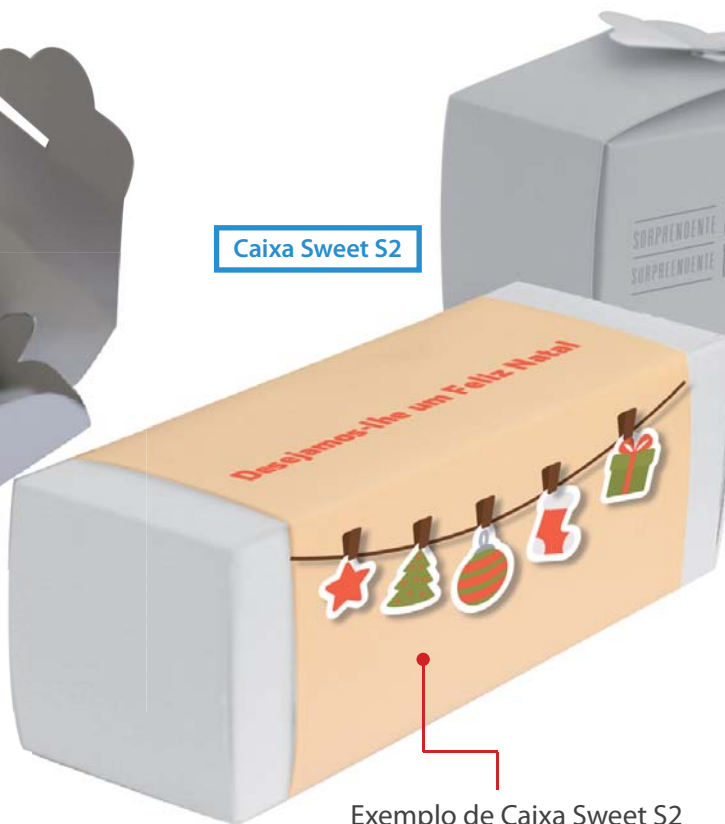

Caixa Sweet com 1 bombom de chocolate de leite, preto ou branco decorado e com diversos recheios.

Quant.	Valor unit.
100	1,52 €
250	1,48 €
500	1,41 €
1000	1,38 €

Exemplo de Caixa Sweet S1 personalizada

Descrição dos sabores em anexo

Caixa Sweet S1

E26. Caixa Sweet S2 com 2 Bombons T1

Caixa Sweet com 2 bombons de chocolate de leite, preto ou branco decorados e com diversos recheios.

Quant.	Valor unit.
100	2,07 €
250	2,03 €
500	1,93 €
1000	1,87 €

Caixa Sweet S2

Exemplo de Caixa Sweet S2 com cinta personalizada

E27. Caixa Sweet S2 com 2 CupCakes de Chocolate

Caixa Sweet com 2 Bombons/Cupcakes de chocolate de leite decorado e com diversos recheios e coberturas.