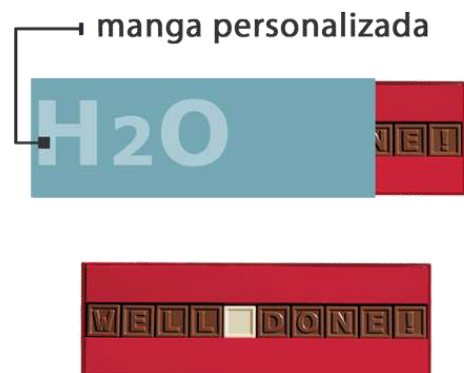

Possibilidades de Personalização

*Valores unitários aos quais acresce IVA à taxa legal em vigor. Custo de personalização, embalagem e entrega não incluídos, consulte-os nos respetivos orçamentos detalhados de acordo com o código mencionado. Valores válidos até 31/12/2012. Para outras quantidades ou informações adicionais consulte-nos.