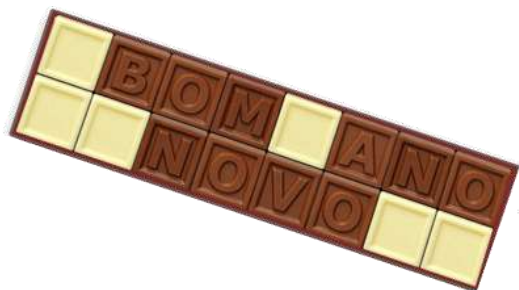

Possibilidades de Personalização

caixa + alma personalizadas

Bases com Acetato ChocoTelegram

Preço/ Escalão Quant.	8 Quad.	16 Quad.	24 Quad.
Ref.*	CT11PI/V	CT12PI/V	CT13PI/V
100	5.610€	8.967€	10.921€
250	5.193€	7.836€	10.310€
500	4.902€	7.454€	9.807€
1000	4.902€	7.167€	9.430€