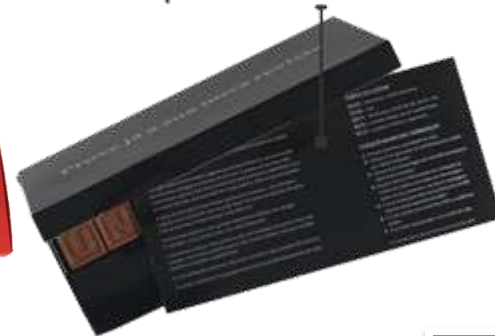

monofolha interior personalizada